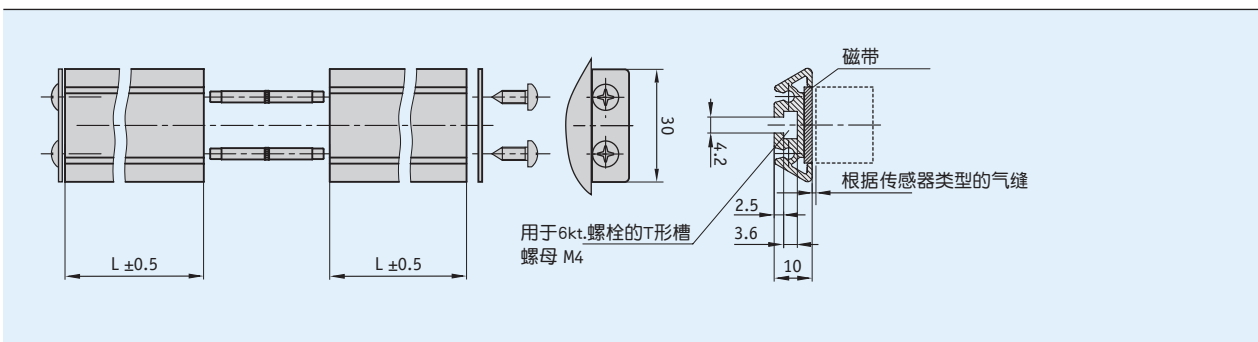

情况简介

- 用于20mm宽磁栅尺的坚固型安装配件
- 可通过插接模块扩展
- 安装简易

机械数据

标记	技术数据	补充
材料	铝	

订购

订购表格

标记	订单数据	规格	补充
长度	0.5	0.5 米	
	...	0.2 ... 3.0 m, 0.1 m 每段	

订购关键