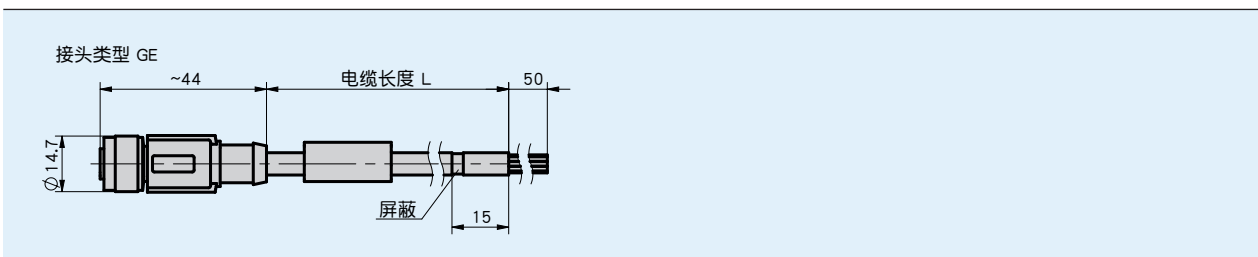

概述

- 预装配电缆接头
- 电线长3m
- 连接技术 M12 (A 编码), 8针

机械参数

特征	技术数据	补充
电缆护套	聚氨酯材质适用于拖链	5.9 ± 0.2 mm, 8 × 0.25 mm ² , 屏蔽的
电缆曲率半径	8 × 电缆直径	静态的
	10 × 电缆直径	动态的

环境条件

特征	技术数据	补充
环境温度	-25 ... 80 °C	动态的
	-40 ... 80 °C	静态的

连接分配

电线颜色	PIN
白色	1
棕色	2
绿色	3
黄色	4
灰色	5
粉色	6
蓝色	7
红色	8

订购

- 订购号

KV08S3 - GE - 03.0

供货范围: KV08S3